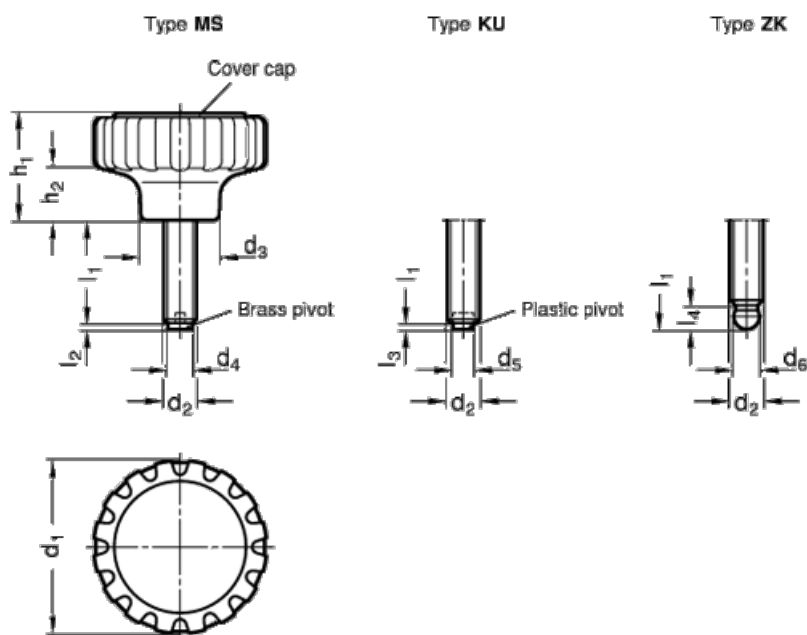

Article number: 207336534M30MS
 Description: E+G Knurled knob
 GN 7336.5-34-M6-30-MS

Measures

d1 = 34
 d2 = M6
 d3 = 16
 d4 = 4
 d5 = 3,5
 d6 = 4,5 +/-0,03
 h1 = 21
 h2 = 10,5

l1 = 30
 l2 = 1
 l3 = 1,3
 l4 = 5,1